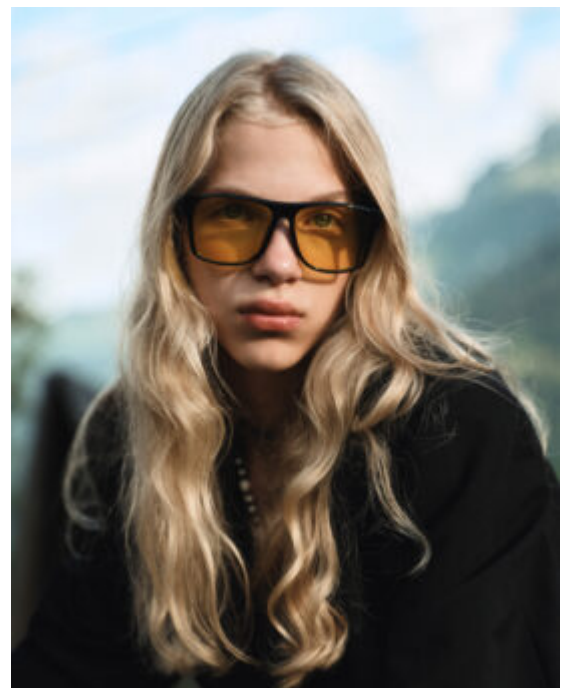

TRUE MODELS

Arina Kablukova

182 | 86 / 64 / 93 / 40 | Blond / Blue